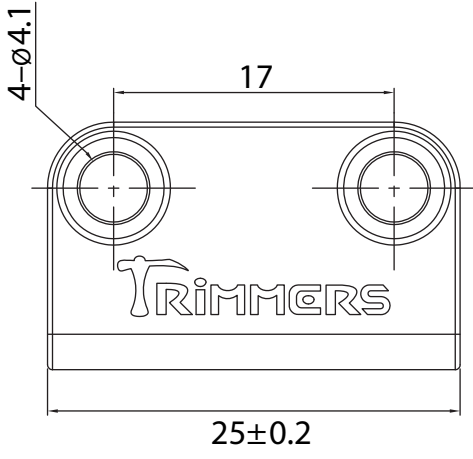

Metal end Tap_OR092_25mm

Metal end Tap_OR092_32mm

Metal end Tap_OR092_38mm