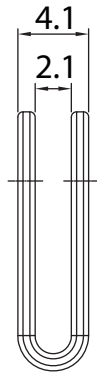

Metal end Tap_OR092_25mm

Metal end Tap_OR092_32mm

Metal end Tap_OR092_38mm