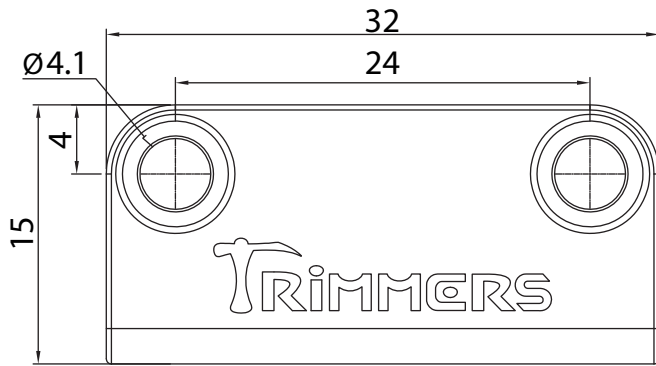

Metal end Tap_OR092_25mm

Metal end Tap_OR092_32mm

Metal end Tap_OR092_38mm